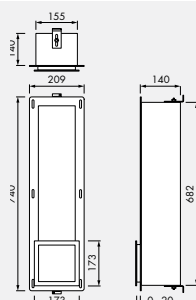

PORTAPAPEL HIGIÉNICO CON CONTENEDOR PARA 5 ROLLOS

Alicatable

Colores

Cód. Artículo

Acero inoxidable TCL-5

Escobillero empotrado & almacenaje

Escobillero empotrado y portarrollos

Contenedor de papel higiénico para 6 rollos

VICTORIA

Extremadamente elegante con iluminación indirecta

- > Espejo facetado
- > Diseño ultra plano
- > Diferentes tamaños para la libertad de diseño

ESPEJO

	Lugano	Iseo	Victoria
Type	Cuatro lados con marco	Redondo con marco	Redondo con facetas
Dimensiones (mm)	Altura: 700 y 800 Ancho: 700 - 1600	Ø 600 Ø 800 Ø 1000	Ø 400 Ø 600 Ø 800 Ø 1000 Ø 1200
Opciones estándar	Interruptor on/off Luminosidad ajustable Temperatura de color ajustable	Interruptor on/off Luminosidad ajustable Temperatura de color ajustable Control remoto	Iluminación indirecta
Temperatura de color	2800k (Blanco cálido) 4300k (Blanco neutro) 6000k (Blanco frío)	2800k (Blanco cálido) 4300k (Ultra blanco) 6000k (Blanco frío)	4000k (Ultra blanco)
Opciones adicionales	Altavoces bluetooth Espejo con aumento (5x) Antivaho Iluminación del lavabo Logo personalizado	Logo personalizado	Logo personalizado
Acabados del marco	Plateado mate Blanco / RAL 9016 Negro / RAL 9005 Crema / RAL 9001 Antracita / DB703	Plateado mate Blanco / RAL 9016 Negro / RAL 9005 Crema / RAL 9001 Antracita / DB703	-
IP44 (Zone 2 & 3) Certificado	✓	✓	✓
Pedido personalizado posible	✓	✓	✓