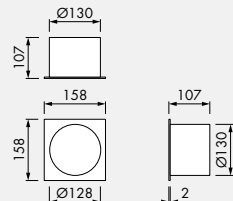

15 x 30 x 10

Contenedor square para 1 rollo de papel higiénico

Contenedor round para 1 rollo de papel higiénico

Portarollo square

LUGANO

Infinitas opciones de iluminación

- > Temperatura de color (2800k, 4000k, 6000k)
- > La iluminación perfecta para el afeitado y el maquillaje.
- > Opciones: Altavoces bluetooth, espejo de aumento, Antivaho y más
- > Iluminación de cuatro lados alrededor

VICTORIA

Extremadamente elegante con iluminación indirecta

- > Espejo facetado
- > Diseño ultra plano
- > Diferentes tamaños para la libertad de diseño

ESPEJO

	Lugano	Iseo	Victoria
Type	Cuatro lados con marco	Redondo con marco	Redondo con facetas
Dimensiones (mm)	Altura: 700 y 800 Ancho: 700 - 1600	Ø 600 Ø 800 Ø 1000	Ø 400 Ø 600 Ø 800 Ø 1000 Ø 1200
Opciones estándar	Interruptor on/off Luminosidad ajustable Temperatura de color ajustable	Interruptor on/off Luminosidad ajustable Temperatura de color ajustable Control remoto	Iluminación indirecta
Temperatura de color	2800k (Blanco cálido) 4300k (Blanco neutro) 6000k (Blanco frío)	2800k (Blanco cálido) 4300k (Ultra blanco) 6000k (Blanco frío)	4000k (Ultra blanco)
Opciones adicionales	Altavoces bluetooth Espejo con aumento (5x) Antivaho Iluminación del lavabo Logo personalizado	Logo personalizado	Logo personalizado
Acabados del marco	Plateado mate Blanco / RAL 9016 Negro / RAL 9005 Crema / RAL 9001 Antracita / DB703	Plateado mate Blanco / RAL 9016 Negro / RAL 9005 Crema / RAL 9001 Antracita / DB703	-
IP44 (Zone 2 & 3) Certificado	✓	✓	✓
Pedido personalizado posible	✓	✓	✓