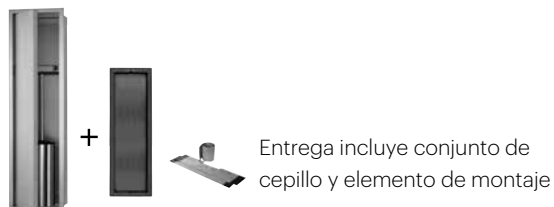

Container®

Accesorios para el aseo

Almacena tus accesorios del aseo fácilmente

ESCOBILLERO EMPOTRADO & ALMACENAJE

Colores

Cód. Artículo

Acero inoxidable TCL-6

ESCOBILLERO EMPOTRADO Y PORTARROLLOS

Colores

Cód. Artículo

Acero inoxidable TCL-7

CONTENEDOR DE PAPEL HIGIÉNICO PARA 6 ROLLOS

Alicatable

Colores

Cód. Artículo

Acero inoxidable TCL-1

VICTORIA

Extremadamente elegante con iluminación indirecta

- > Espejo facetado
- > Diseño ultra plano
- > Diferentes tamaños para la libertad de diseño

ESPEJO

	Lugano	Iseo	Victoria
Type	Cuatro lados con marco	Redondo con marco	Redondo con facetas
Dimensiones (mm)	Altura: 700 y 800 Ancho: 700 - 1600	Ø 600 Ø 800 Ø 1000	Ø 400 Ø 600 Ø 800 Ø 1000 Ø 1200
Opciones estándar	Interruptor on/off Luminosidad ajustable Temperatura de color ajustable	Interruptor on/off Luminosidad ajustable Temperatura de color ajustable Control remoto	Iluminación indirecta
Temperatura de color	2800k (Blanco cálido) 4300k (Blanco neutro) 6000k (Blanco frío)	2800k (Blanco cálido) 4300k (Ultra blanco) 6000k (Blanco frío)	4000k (Ultra blanco)
Opciones adicionales	Altavoces bluetooth Espejo con aumento (5x) Antivaho Iluminación del lavabo Logo personalizado	Logo personalizado	Logo personalizado
Acabados del marco	Plateado mate Blanco / RAL 9016 Negro / RAL 9005 Crema / RAL 9001 Antracita / DB703	Plateado mate Blanco / RAL 9016 Negro / RAL 9005 Crema / RAL 9001 Antracita / DB703	-
IP44 (Zone 2 & 3) Certificado	✓	✓	✓
Pedido personalizado posible	✓	✓	✓