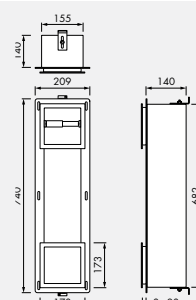

Portapapel higiénico con contenedor para 5 rollos