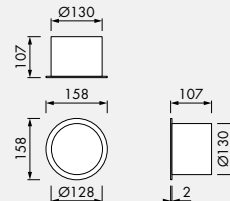

Colores	Cód. Artículo	Precio
■ Acero inoxidable	TCL-2	€ 131,81

CONTENEDOR ROUND PARA 1 ROLLO DE PAPEL HIGIÉNICO

Colores	Cód. Artículo
■ Acero inoxidable	TCL-3

WC- PORTAROLLO SQUARE

Colores	Cód. Artículo
■ Acero inoxidable	TCL-4

15 x 30 x 10

Contenedor square para 1 rollo de papel higiénico

Contenedor round para 1 rollo de papel higiénico

Portarollo square

LUGANO

Infinitas opciones de iluminación

- > Temperatura de color (2800k, 4000k, 6000k)
- > La iluminación perfecta para el afeitado y el maquillaje.
- > Opciones: Altavoces bluetooth, espejo de aumento, Antivaho y más
- > Iluminación de cuatro lados alrededor

VICTORIA

Extremadamente elegante con iluminación indirecta

- > Espejo facetado
- > Diseño ultra plano
- > Diferentes tamaños para la libertad de diseño

ESPEJO

	Lugano	Iseo	Victoria
Type	Cuatro lados con marco	Redondo con marco	Redondo con facetas
Dimensiones (mm)	Altura: 700 y 800 Ancho: 700 - 1600	Ø 600 Ø 800 Ø 1000	Ø 400 Ø 600 Ø 800 Ø 1000 Ø 1200
Opciones estándar	Interruptor on/off Luminosidad ajustable Temperatura de color ajustable	Interruptor on/off Luminosidad ajustable Temperatura de color ajustable Control remoto	Iluminación indirecta
Temperatura de color	2800k (Blanco cálido) 4300k (Blanco neutro) 6000k (Blanco frío)	2800k (Blanco cálido) 4300k (Ultra blanco) 6000k (Blanco frío)	4000k (Ultra blanco)
Opciones adicionales	Altavoces bluetooth Espejo con aumento (5x) Antivaho Iluminación del lavabo Logo personalizado	Logo personalizado	Logo personalizado
Acabados del marco	Plateado mate Blanco / RAL 9016 Negro / RAL 9005 Crema / RAL 9001 Antracita / DB703	Plateado mate Blanco / RAL 9016 Negro / RAL 9005 Crema / RAL 9001 Antracita / DB703	-
IP44 (Zone 2 & 3) Certificado	✓	✓	✓
Pedido personalizado posible	✓	✓	✓