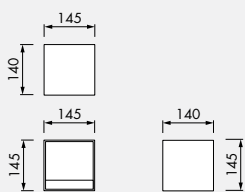

Colores	Cód. Artículo	Precio
■ Acero inoxidable	TCL-2	€ 131,81

CONTENEDOR ROUND PARA 1 ROLLO DE PAPEL HIGIÉNICO

Colores	Cód. Artículo
■ Acero inoxidable	TCL-3

WC- PORTAROLLO SQUARE

Colores	Cód. Artículo
■ Acero inoxidable	TCL-4

15 x 30 x 10

Contenedor square para 1 rollo de papel higiénico

Contenedor round para 1 rollo de papel higiénico

Portarollo square

LUGANO

Infinitas opciones de iluminación

- > Temperatura de color (2800k, 4000k, 6000k)
- > La iluminación perfecta para el afeitado y el maquillaje.
- > Opciones: Altavoces bluetooth, espejo de aumento, Antivaho y más
- > Iluminación de cuatro lados alrededor

VICTORIA

Extremadamente elegante con iluminación indirecta

- > Espejo facetado
- > Diseño ultra plano
- > Diferentes tamaños para la libertad de diseño

ESPEJO

	Lugano	Iseo	Victoria
Type	Cuatro lados con marco	Redondo con marco	Redondo con facetas
Dimensiones (mm)	Altura: 700 y 800 Ancho: 700 - 1600	Ø 600 Ø 800 Ø 1000	Ø 400 Ø 600 Ø 800 Ø 1000 Ø 1200
Opciones estándar	Interruptor on/off Luminosidad ajustable Temperatura de color ajustable	Interruptor on/off Luminosidad ajustable Temperatura de color ajustable Control remoto	Iluminación indirecta
Temperatura de color	2800k (Blanco cálido) 4300k (Blanco neutro) 6000k (Blanco frío)	2800k (Blanco cálido) 4300k (Ultra blanco) 6000k (Blanco frío)	4000k (Ultra blanco)
Opciones adicionales	Altavoces bluetooth Espejo con aumento (5x) Antivaho Iluminación del lavabo Logo personalizado	Logo personalizado	Logo personalizado
Acabados del marco	Plateado mate Blanco / RAL 9016 Negro / RAL 9005 Crema / RAL 9001 Antracita / DB703	Plateado mate Blanco / RAL 9016 Negro / RAL 9005 Crema / RAL 9001 Antracita / DB703	-
IP44 (Zone 2 & 3) Certificado	✓	✓	✓
Pedido personalizado posible	✓	✓	✓