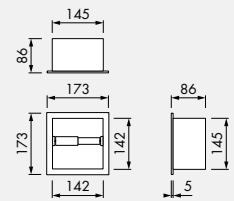

Colores	Cód. Artículo	Precio
■ Acero inoxidable	TCL-2	€ 131,81

CONTENEDOR ROUND PARA 1 ROLLO DE PAPEL HIGIÉNICO

Colores	Cód. Artículo
■ Acero inoxidable	TCL-3

WC- PORTAROLLO SQUARE

Colores	Cód. Artículo
■ Acero inoxidable	TCL-4

15 x 30 x 10

Contenedor square para 1 rollo de papel higiénico

Contenedor round para 1 rollo de papel higiénico

Portarollo square

LUGANO

Infinitas opciones de iluminación

- > Temperatura de color (2800k, 4000k, 6000k)
- > La iluminación perfecta para el afeitado y el maquillaje.
- > Opciones: Altavoces bluetooth, espejo de aumento, Antivaho y más
- > Iluminación de cuatro lados alrededor

VICTORIA

Extremadamente elegante con iluminación indirecta

- > Espejo facetado
- > Diseño ultra plano
- > Diferentes tamaños para la libertad de diseño

ESPEJO

	Lugano	Iseo	Victoria
Type	Cuatro lados con marco	Redondo con marco	Redondo con facetas
Dimensiones (mm)	Altura: 700 y 800 Ancho: 700 - 1600	Ø 600 Ø 800 Ø 1000	Ø 400 Ø 600 Ø 800 Ø 1000 Ø 1200
Opciones estándar	Interruptor on/off Luminosidad ajustable Temperatura de color ajustable	Interruptor on/off Luminosidad ajustable Temperatura de color ajustable Control remoto	Iluminación indirecta
Temperatura de color	2800k (Blanco cálido) 4300k (Blanco neutro) 6000k (Blanco frío)	2800k (Blanco cálido) 4300k (Ultra blanco) 6000k (Blanco frío)	4000k (Ultra blanco)
Opciones adicionales	Altavoces bluetooth Espejo con aumento (5x) Antivaho Iluminación del lavabo Logo personalizado	Logo personalizado	Logo personalizado
Acabados del marco	Plateado mate Blanco / RAL 9016 Negro / RAL 9005 Crema / RAL 9001 Antracita / DB703	Plateado mate Blanco / RAL 9016 Negro / RAL 9005 Crema / RAL 9001 Antracita / DB703	-
IP44 (Zone 2 & 3) Certificado	✓	✓	✓
Pedido personalizado posible	✓	✓	✓