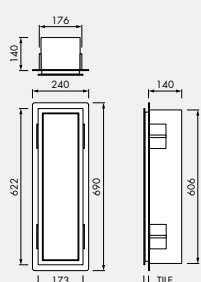

PORTAPAPEL HIGIÉNICO CON CONTENEDOR PARA 5 ROLLOS

Alicatable

Colores

Cód. Artículo

Acero inoxidable TCL-5

Escobillero empotrado & almacenaje

Escobillero empotrado y portarrollos

Contenedor de papel higiénico para 6 rollos

VICTORIA

Extremadamente elegante con iluminación indirecta

- > Espejo facetado
- > Diseño ultra plano
- > Diferentes tamaños para la libertad de diseño

ESPEJO

	Lugano	Iseo	Victoria
Type	Cuatro lados con marco	Redondo con marco	Redondo con facetas
Dimensiones (mm)	Altura: 700 y 800 Ancho: 700 - 1600	Ø 600 Ø 800 Ø 1000	Ø 400 Ø 600 Ø 800 Ø 1000 Ø 1200
Opciones estándar	Interruptor on/off Luminosidad ajustable Temperatura de color ajustable	Interruptor on/off Luminosidad ajustable Temperatura de color ajustable Control remoto	Iluminación indirecta
Temperatura de color	2800k (Blanco cálido) 4300k (Blanco neutro) 6000k (Blanco frío)	2800k (Blanco cálido) 4300k (Ultra blanco) 6000k (Blanco frío)	4000k (Ultra blanco)
Opciones adicionales	Altavoces bluetooth Espejo con aumento (5x) Antivaho Iluminación del lavabo Logo personalizado	Logo personalizado	Logo personalizado
Acabados del marco	Plateado mate Blanco / RAL 9016 Negro / RAL 9005 Crema / RAL 9001 Antracita / DB703	Plateado mate Blanco / RAL 9016 Negro / RAL 9005 Crema / RAL 9001 Antracita / DB703	-
IP44 (Zone 2 & 3) Certificado	✓	✓	✓
Pedido personalizado posible	✓	✓	✓