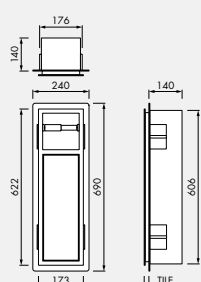

PORTAPAPEL HIGIÉNICO CON CONTENEDOR PARA 5 ROLLOS

Alicatable

Colores

Cód. Artículo

Acero inoxidable TCL-5

Escobillero empotrado & almacenaje

Escobillero empotrado y portarrollos

Contenedor de papel higiénico para 6 rollos

VICTORIA

Extremadamente elegante con iluminación indirecta

- > Espejo facetado
- > Diseño ultra plano
- > Diferentes tamaños para la libertad de diseño

ESPEJO

	Lugano	Iseo	Victoria
Type	Cuatro lados con marco	Redondo con marco	Redondo con facetas
Dimensiones (mm)	Altura: 700 y 800 Ancho: 700 - 1600	Ø 600 Ø 800 Ø 1000	Ø 400 Ø 600 Ø 800 Ø 1000 Ø 1200
Opciones estándar	Interruptor on/off Luminosidad ajustable Temperatura de color ajustable	Interruptor on/off Luminosidad ajustable Temperatura de color ajustable Control remoto	Iluminación indirecta
Temperatura de color	2800k (Blanco cálido) 4300k (Blanco neutro) 6000k (Blanco frío)	2800k (Blanco cálido) 4300k (Ultra blanco) 6000k (Blanco frío)	4000k (Ultra blanco)
Opciones adicionales	Altavoces bluetooth Espejo con aumento (5x) Antivaho Iluminación del lavabo Logo personalizado	Logo personalizado	Logo personalizado
Acabados del marco	Plateado mate Blanco / RAL 9016 Negro / RAL 9005 Crema / RAL 9001 Antracita / DB703	Plateado mate Blanco / RAL 9016 Negro / RAL 9005 Crema / RAL 9001 Antracita / DB703	-
IP44 (Zone 2 & 3) Certificado	✓	✓	✓
Pedido personalizado posible	✓	✓	✓