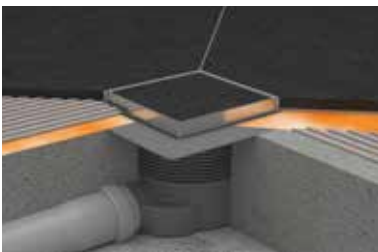

SITUACIÓN DE MONTAJE

Baldosa

ACCESORIOS

10
AÑOS DE
GARANTÍA

El sistema de impermeabilización
P. 44

Más sifones disponibles
P. 42