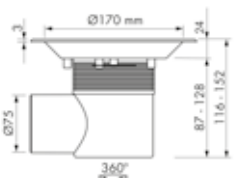

## ZERO

**Cierre hidráulico**  
30 mm

**Altura de instalación**  
de 68 mm

**Capacidad cierre hidráulico**  
35 l/min

**Formato**

**Cód. Artículo**

10 x 10 cm

ED-WS-10x10-Z

## VINYL 50

**Cierre hidráulico**  
50 - 25 mm

**Altura de instalación**  
de 83 mm

**Capacidad cierre hidráulico**  
34 l/min (25 mm)  
49 l/min (50 mm)

**Formato**

**Cód. Artículo**

170 mm

AquaVIN-MSI

## VINYL 75

**Cierre hidráulico**  
50 - 25 mm

**Altura de instalación**  
de 116 mm

**Capacidad cierre hidráulico**  
34 l/min (25 mm)  
49 l/min (50 mm)

**Formato**

**Cód. Artículo**

170 mm

AquaVIN-MSI7