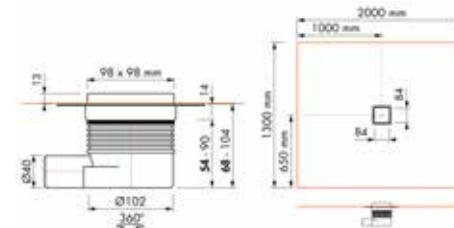

## BALDOSA

**Cierre hidráulico**  
30 mm

**Altura de instalación**  
de 68 mm

**Capacidad cierre hidráulico**  
35 l/min

La baldosa que aparece en la imagen no se suministra.

**Formato**

**Cód. Artículo**

10 x 10 cm

## ZERO

**Cierre hidráulico**  
30 mm

**Altura de instalación**  
de 68 mm

**Capacidad cierre hidráulico**  
35 l/min

**Formato**

**Cód. Artículo**

10 x 10 cm

ED-WS-10x10-Z

## VINYL 50

**Cierre hidráulico**  
50 - 25 mm

**Altura de instalación**  
de 83 mm

**Capacidad cierre hidráulico**  
34 l/min (25 mm)  
49 l/min (50 mm)

**Formato**

**Cód. Artículo**

170 mm

AquaVIN-MSI