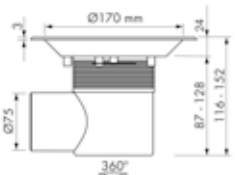

## ZERO

**Cierre hidráulico**  
30 mm

**Altura de instalación**  
de 68 mm

**Capacidad cierre hidráulico**  
35 l/min

**Formato**

**Cód. Artículo**

10 x 10 cm

ED-WS-10x10-Z

## VINYL 50

**Cierre hidráulico**  
50 - 25 mm

**Altura de instalación**  
de 83 mm

**Capacidad cierre hidráulico**  
34 l/min (25 mm)  
49 l/min (50 mm)

**Formato**

**Cód. Artículo**

170 mm

AquaVIN-MSI

## VINYL 75

**Cierre hidráulico**  
50 - 25 mm

**Altura de instalación**  
de 116 mm

**Capacidad cierre hidráulico**  
34 l/min (25 mm)  
49 l/min (50 mm)

**Formato**

**Cód. Artículo**

170 mm

AquaVIN-MSI7