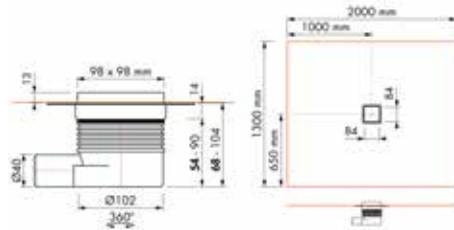

## BALDOSA

**Cierre hidráulico**  
30 mm

**Altura de instalación**  
de 68 mm

**Capacidad cierre hidráulico**  
35 l/min

La baldosa que aparece en la imagen no se suministra.

**Formato**

**Cód. Artículo**

10 x 10 cm

## ZERO

**Cierre hidráulico**  
30 mm

**Altura de instalación**  
de 68 mm

**Capacidad cierre hidráulico**  
35 l/min

**Formato**

**Cód. Artículo**

10 x 10 cm

ED-WS-10x10-Z